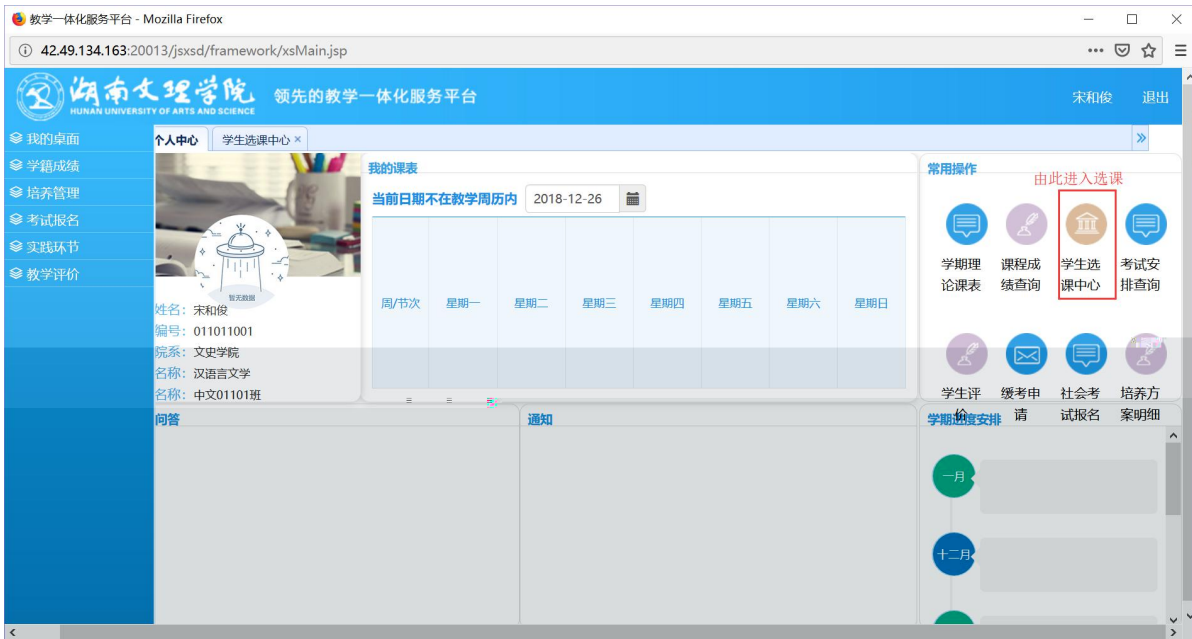

浏览器地址栏显示: 172.26.0.187/jsxsd/

湖南文理学院 教学一体化服务平台
HUNAN UNIVERSITY OF ARTS AND SCIENCE

领先的数字化教学一体化平台

用户登录

请输入账号

请输入密码

忘记密码

登录

温馨提示: 推荐使用IE9以上浏览器以及360极速模式。

选课学分情况

公选课选课

本学期选课学分/门数要求及已选情况							
	最高总学分	专业内跨年级选课(控制)		跨专业选课(控制)		校公共选修课选课(控制)	
		学分	门数	学分	门数	学分	门数
设置(控制)要求	不控制	不控制	不控制	不控制	不控制	2	1
已选统计	20.0	0.0	0	0.0	0	0.0	0

快捷导航：教学院（部）